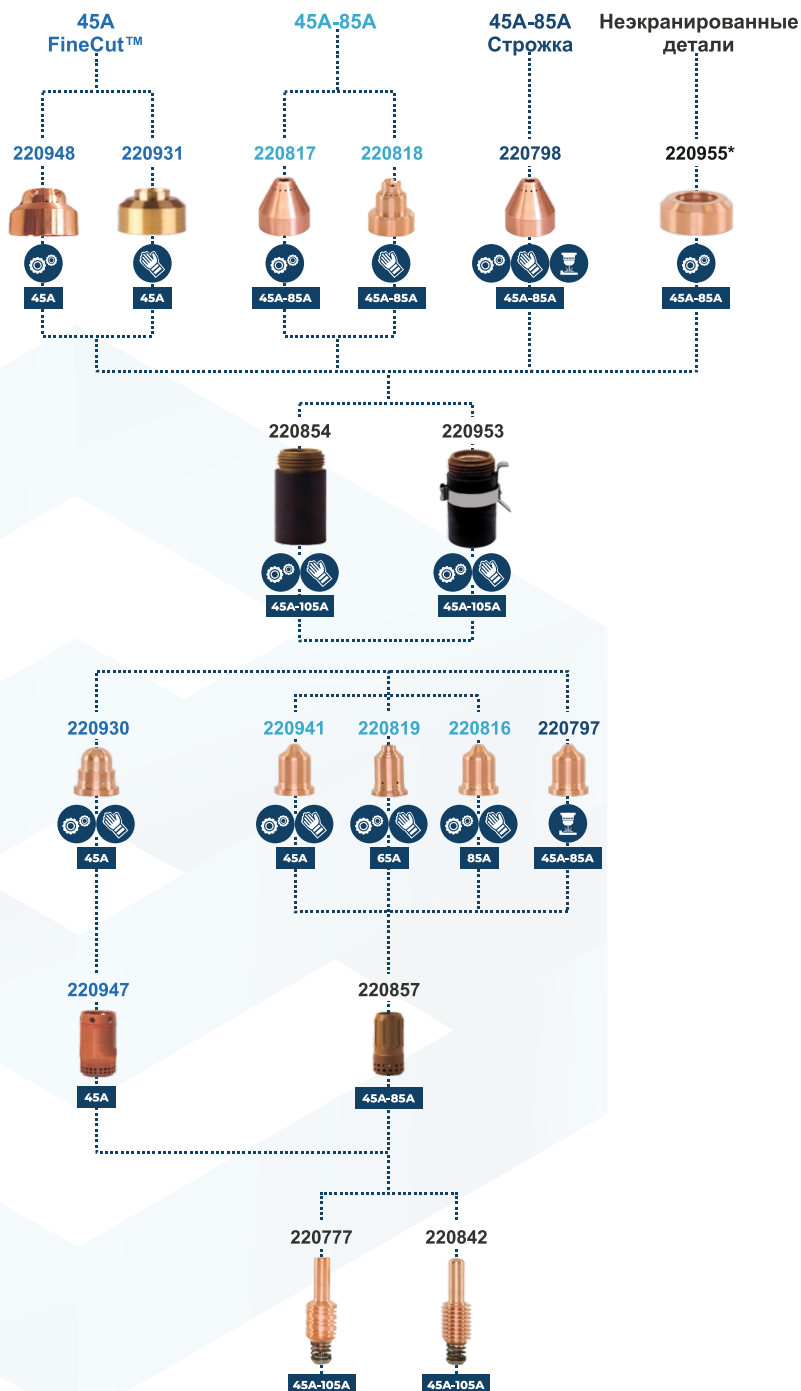

АРТ.	АРТ.СОРТ	КРАТКОЕ ОПИСАНИЕ
220948	B220948	Защитный экран 45А (мех.)
220931	B220931	Защитный экран 45А (руч.)
220817	B220817	Защитный экран 45А-85А (мех.)
220818	B220818	Защитный экран 45А-85А (руч.)
220798	B220798	Экран 45А-85А, строжка (руч./мех.)
220955	B220955	Дефлектор 45А-85А (мех.)

АРТ.	АРТ.СОРТ	КРАТКОЕ ОПИСАНИЕ
220854	B220854	Кожух 45А-105А (мех./руч.)
220953	B220953	Кожух омич. 45А-105А (мех./руч.)

АРТ.	АРТ.СОРТ	КРАТКОЕ ОПИСАНИЕ
220930	B220930	Сопло FineCut™ 45А (мех./руч.)
220941	B220941	Сопло 45А (мех./руч.)
220819	B220819	Сопло 65А (мех./руч.)
220816	B220816	Сопло 85А (мех./руч.)
220797	B220797	Сопло строжка 45А-85А

АРТ.	АРТ.СОРТ	КРАТКОЕ ОПИСАНИЕ
220947	B220947	Завихритель FineCut™ 45А
220857	B220857	Завихритель 45А-85А

АРТ.	АРТ.СОРТ	КРАТКОЕ ОПИСАНИЕ
220777	B220777	Электрод 45А-105А
220842	B220842	Электрод 45А-105А